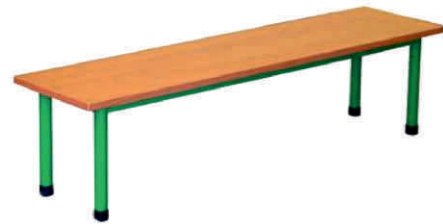

Ławka przedszkolna

Konstrukcja metalowa - rura kwadratowa 25x25mm, płyta laminowana o wymiarach 1200x300mm, lub inne wymiary, obrzeże PCV lub ABS.
Wysokość 380mm
cena: 165zł