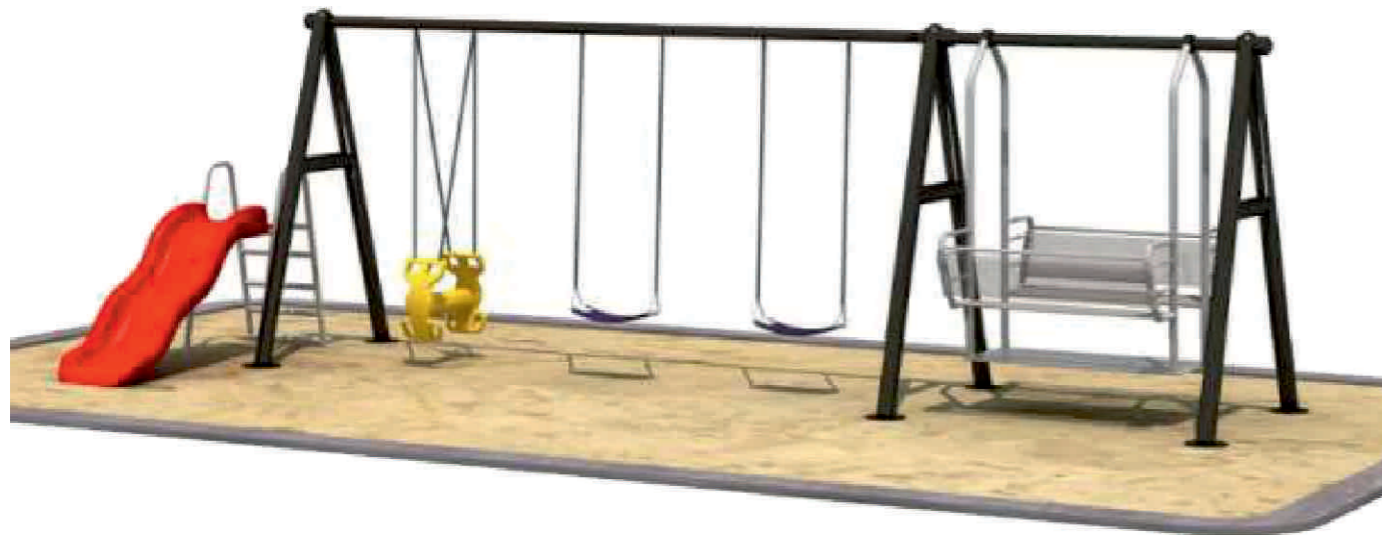

**HUŚTAWKA metalowa 2 osobowa mix**  
cena z montażem: 4798 zł

**HUŚTAWKA metalowa 2 osobowa mix**  
cena z montażem: 4490 zł

## PLACE ZABAW - HUŚTAWKI

**HUŚTAWKA 2-osobowa**  
wymiary: 250 x 120 x 220cm  
cena:3120 zł

**ZESTAW 11SW07**  
wymiary: 350 x 280 x 180cm  
cena:5834 zł

**ZESTAW 11SW08**  
wymiary: 650 x 300 x 220cm  
cena:7811 zł