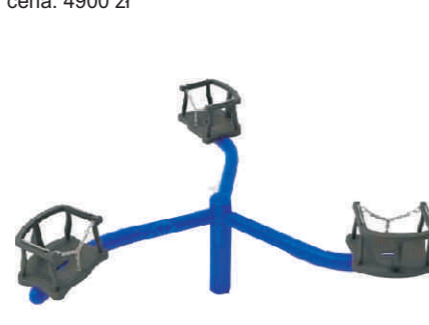

KARUZELA KRZYŻOWA FI 200

cena: 4900 zł*