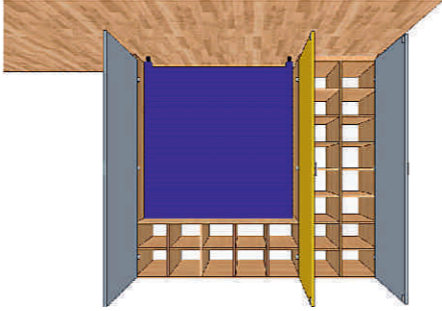

SZAFY NA LEŻAKI I POŚCIEL
cena zależna od wymiaru

ZESTAW WYPOCZYNKOWY PIANKA
cena: 768 zł