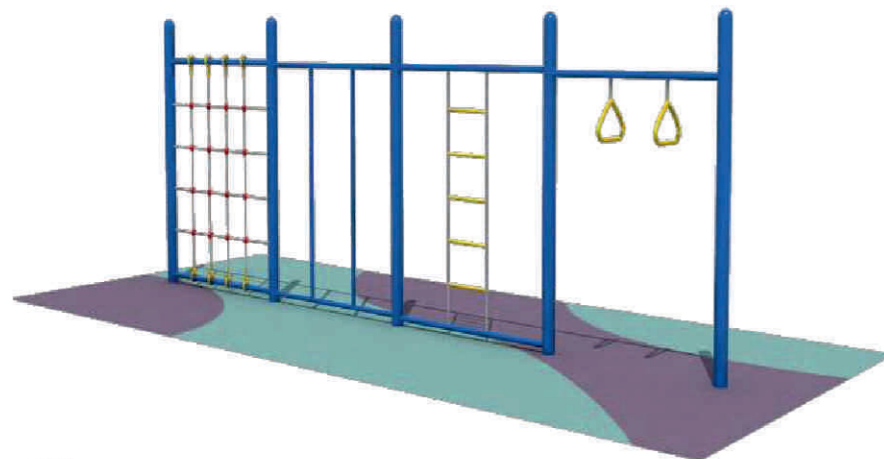

## PLACE ZABAW GIMNASTYCZNE

**GIMNASTYCZNE** place zabaw to doskonały sposób na usprawnienie zdolności motorycznych dzieci. Uczą utrzymywania równowagi oraz balansowania ciałem.

Nasze urządzenia znacznie wpływają na poprawę koordynacji ruchowej u dzieci poprzez udaną zabawę.

**PLAC ZABAW TS0525B**  
wymiary: 730 x 610 x 240cm  
cena: 26200 zł

**PLAC ZABAW TS0525C**  
wymiary: 1260 x 710 x 220cm  
cena: 26700 zł

**PLAC ZABAW TS0503**  
wymiary: 230 x 110 x 220cm  
cena: 4780 zł

**PLAC ZABAW TS0504**  
wymiary: 640 x 220cm  
cena: 6214 zł