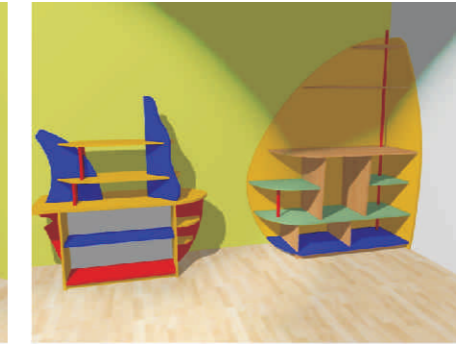

ZESTAW 20
Kąciki żeglarski. Dowolne wymiary
Płyta laminowana obrzeże T-18 lub PCV.
cena zależna od wymiaru .