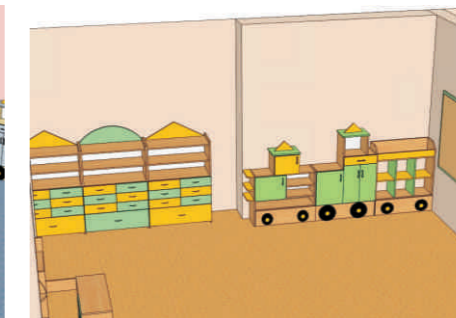

ZESTAW 44

Zestaw przedszkolny
Wymiary i kolorystyka dowolna
Płyta laminowana 18 mm obrzeże PCV i ABS.
Cena od 6500 zł.