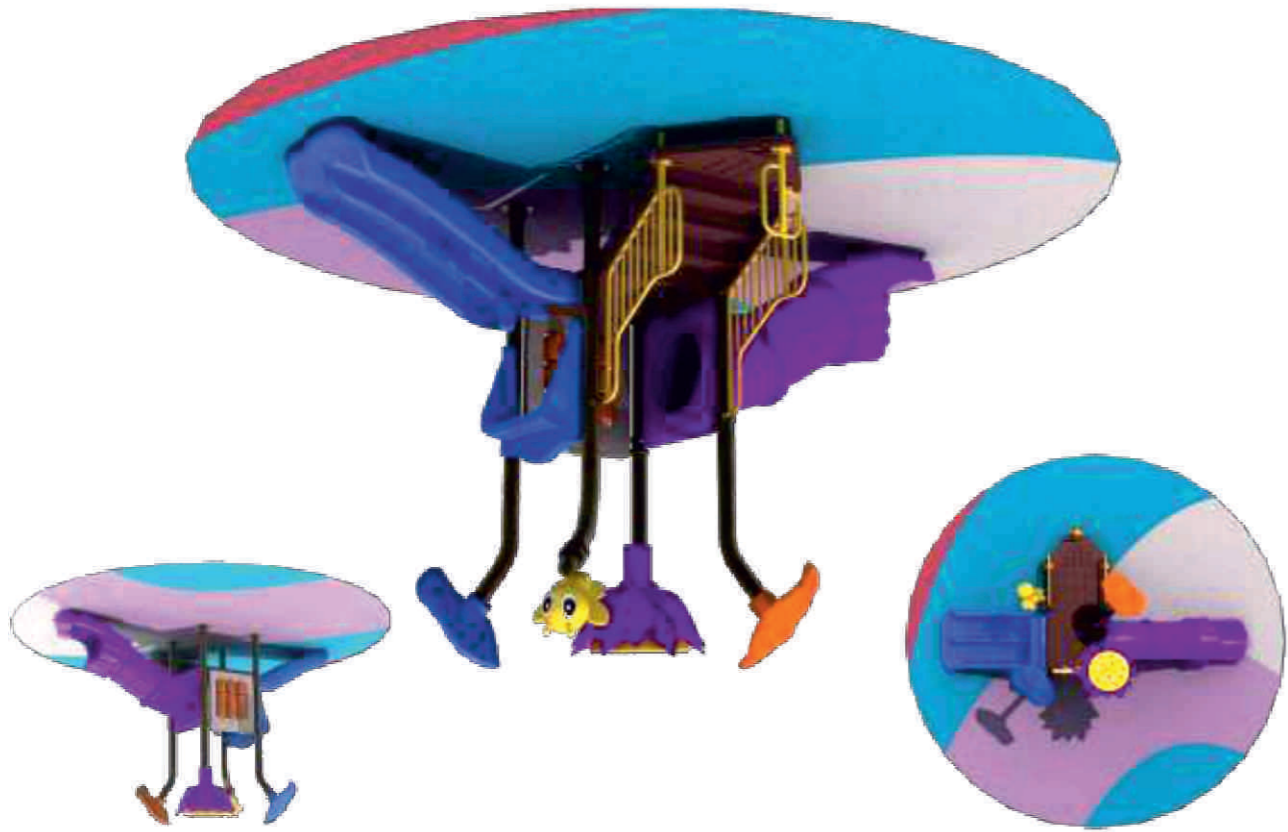

## PLACE ZABAW

PLAC ZABAW TS8094  
 wymiary: 650 x 450 x 370cm  
 cena: 26352 zł

PLAC ZABAW TS8009  
 wymiary: 500 x 440 x 420cm  
 cena: 17872 zł

## PLACE ZABAW

PLAC ZABAW 11SP05  
 wymiary: 840 x 600 x 440 cm  
 cena: 43011 zł

PLAC ZABAW 11DW02  
wymary: 1070 x 520 x 380cm  
cena: 49800 zł

PLAC ZABAW 11SP02  
wymary: 950 x 630 x 420cm  
cena: 36869 zł

## PLAC ZABAW

PLAC ZABAW TS8127  
wymary: 450 x 260 x 330cm  
cena: 15507 zł

PLAC ZABAW TS8022  
wymary: 540 x 320 x 400cm  
cena: 17872 zł