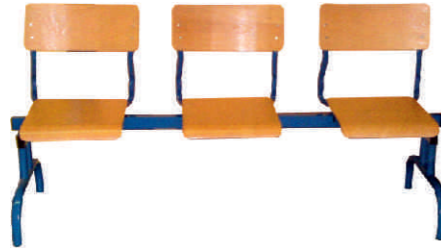

Ławka korytarzowa I

Konstrukcja metalowa - rura prostokątna 40x20mm, Ø20, siedzisko/oparcie sklejka profilowana
Wysokość 460mm
cena: 497zł