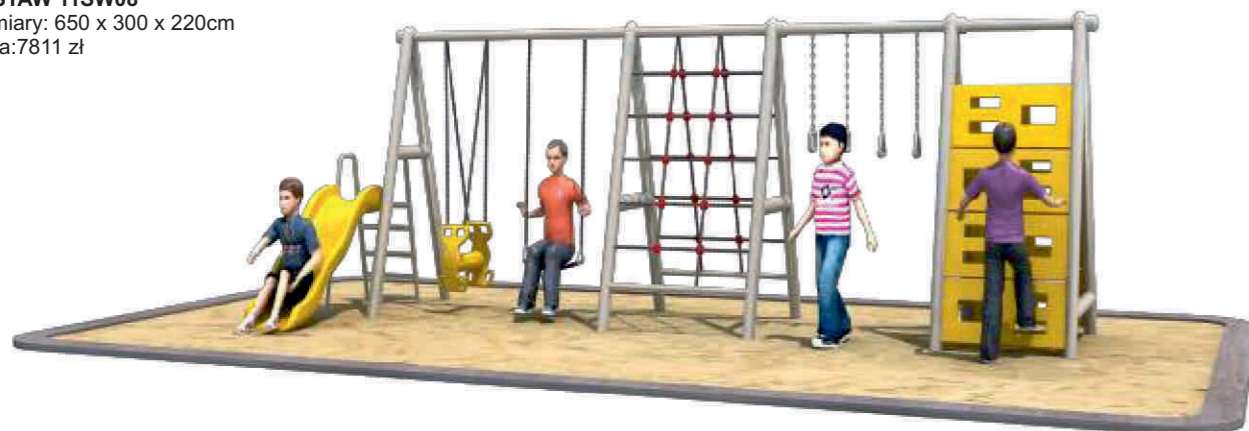

## PLACE ZABAW - HUŚTAWKI

**HUŚTAWKA 2-osobowa**  
wymiary: 250 x 120 x 220cm  
cena:3120 zł

**ZESTAW 11SW07**  
wymiary: 350 x 280 x 180cm  
cena:5834 zł

**ZESTAW 11SW08**  
wymiary: 650 x 300 x 220cm  
cena:7811 zł