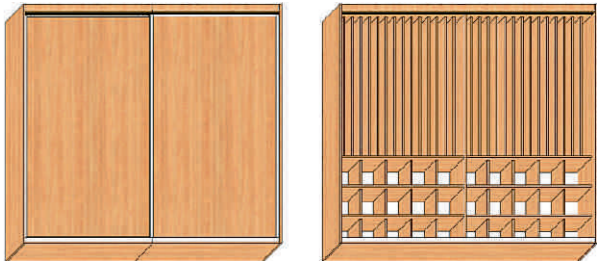

MEBLE SZKOLNE I PRZEDSZKOLNE

Wszystkie zestawy wycentrujemy indywidualnie według wymiarów i potrzeb klienta. Meble dostarczamy zmontowane.

SZAFY NA LEŻAKI I NA POŚCIEL
wykonana z płyty meblowej 18mm
wymiar na zamówienie
drzwi przesuwane
cena na telefon