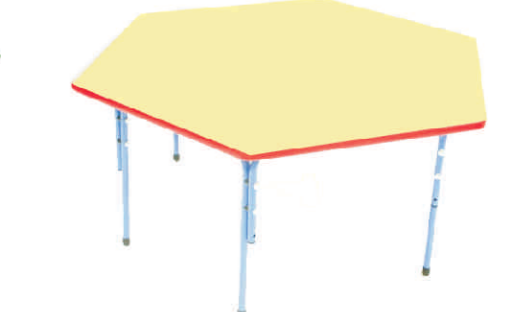

## STOŁY SZKOLNE I PRZEDSZKOLNE

**1. Stolik**  
6 osobowy  
wymiary: 125 x 80 cm  
Nogi metalowe, reg.  
Pełna numeracja cena od 275 zł

**2. Stolik**  
6 osobowy  
wymiary: 125 x 80 cm  
Nogi metalowe, reg.  
Pełna numeracja cena od 219 zł

**3. Stolik MAX1**  
6 osobowy  
wymiary: 120 x 80 cm.  
Nogi metalowe, reg.  
Pełna numeracja cena od 219 zł

**4. Stolik MAX**  
2 osobowy  
wymiary: 125 x 55  
Nogi metalowe,  
Pełna numeracja cena od 152 zł

**5. Stolik MAX**  
6 osobowy  
wymiary: 125 x 80 cm  
Nogi metalowe, reg.  
Pełna numeracja cena od 187 zł

**6. Stolik FILIP**  
6 osobowy  
wymiary: 125 x 80 cm  
Nogi metalowe, reg.  
Pełna numeracja cena od 417 zł