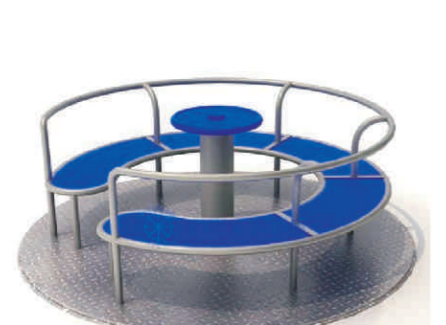

KARUZELA FI 130

cena: 4350 zł*