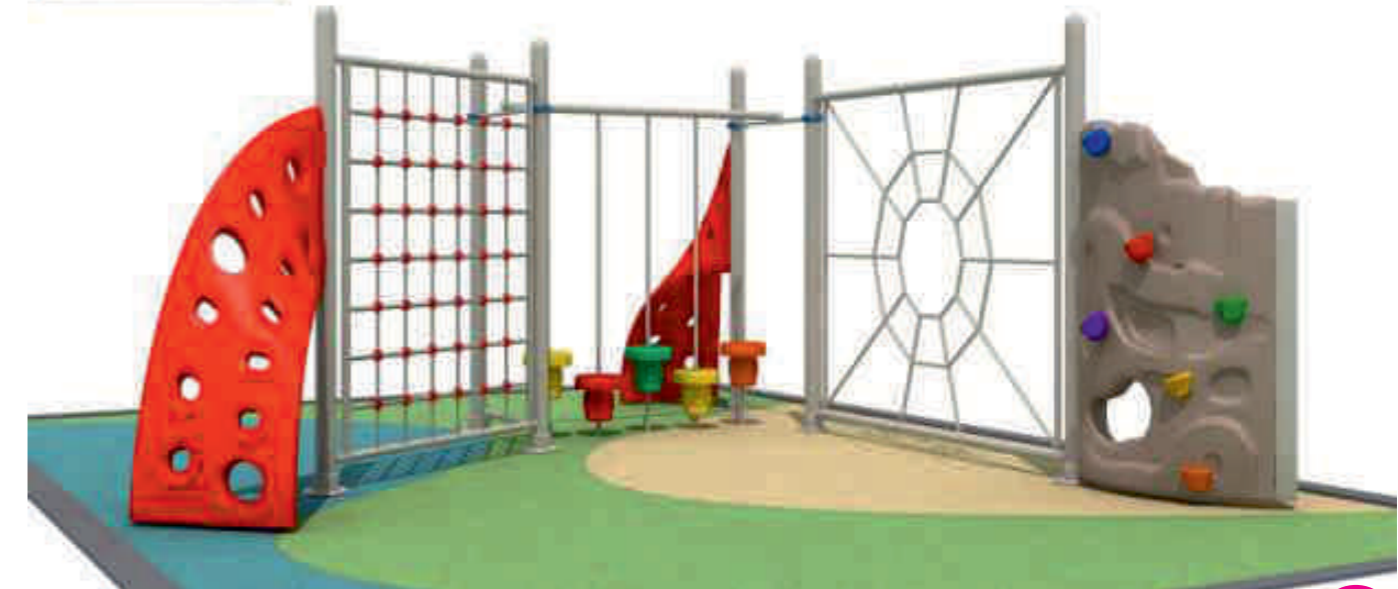

### PLAC ZABAW TS0506

wymiary: 230 x 110 x 220 cm  
cena:4810 zł

### PLAC ZABAW TS0507

wymiary: 340 x 560 x 220cm  
cena: 11050 zł

**PLAC ZABAW TS0505**  
wymiary: 360 x 320 x 220 cm  
cena:7410 zł

**PLAC ZABAW TS0525**  
wymiary: 650 x 550 x 240cm  
cena: 20800 zł

## PLACE ZABAW GIMNASTYCZNE

**GIMNASTYCZNE** place zabaw to doskonały sposób na usprawnienie zdolności motorycznych dzieci. Uczą utrzymywania równowagi oraz balansowania ciałem.

Nasze urządzenia znacznie wpływają na poprawę koordynacji ruchowej u dzieci poprzez udaną zabawę.

**PLAC ZABAW TS0525B**  
wymiary: 730 x 610 x 240cm  
cena: 26200 zł

**PLAC ZABAW TS0525C**  
wymiary: 1260 x 710 x 220cm  
cena: 26700 zł

**PLAC ZABAW TS0503**  
wymiary: 230 x 110 x 220cm  
cena: 4780 zł