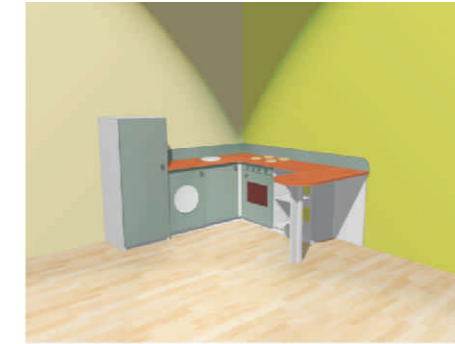

MEBLE SZKOLNE I PRZEDSZKOLNE

Wszystkie zestawy wyceniamy indywidualnie według wymiarów i potrzeb klienta. Meble dostarczamy zmontowane.

ZESTAW 19
Kąciki kuchenny. Dowolne wymiary
Płyta laminowana obrzeże T-18 lub PCV.
cena od 1800 zł.