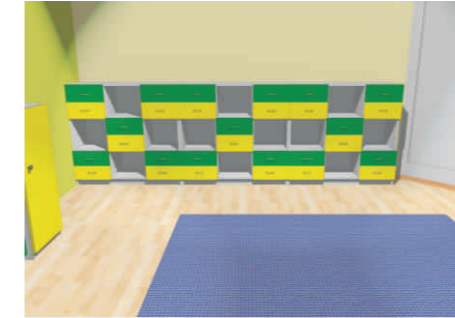

ZESTAW 37

Zestaw przedszkolny.
Wymiary i kolorystyka dowolna
Płyta laminowana 18 mm obrzeże PCV i ABS.
cena od 5300 zł.