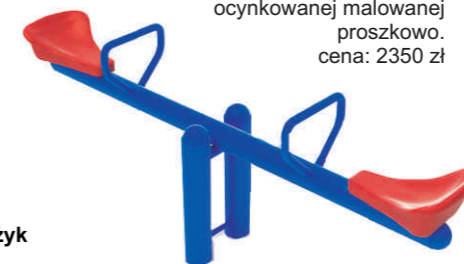

## PLACE ZABAW

**Zestaw zabawowy Domek**  
cena: 13200 zł

**Zestaw zabawowy Wóz Strażacki**  
cena: 6930 zł

**Huśtawka ważka pojedyncza**  
wykonana jest ze stali  
ocynkowanej malowanej  
proszkowo.  
cena: 2350 zł