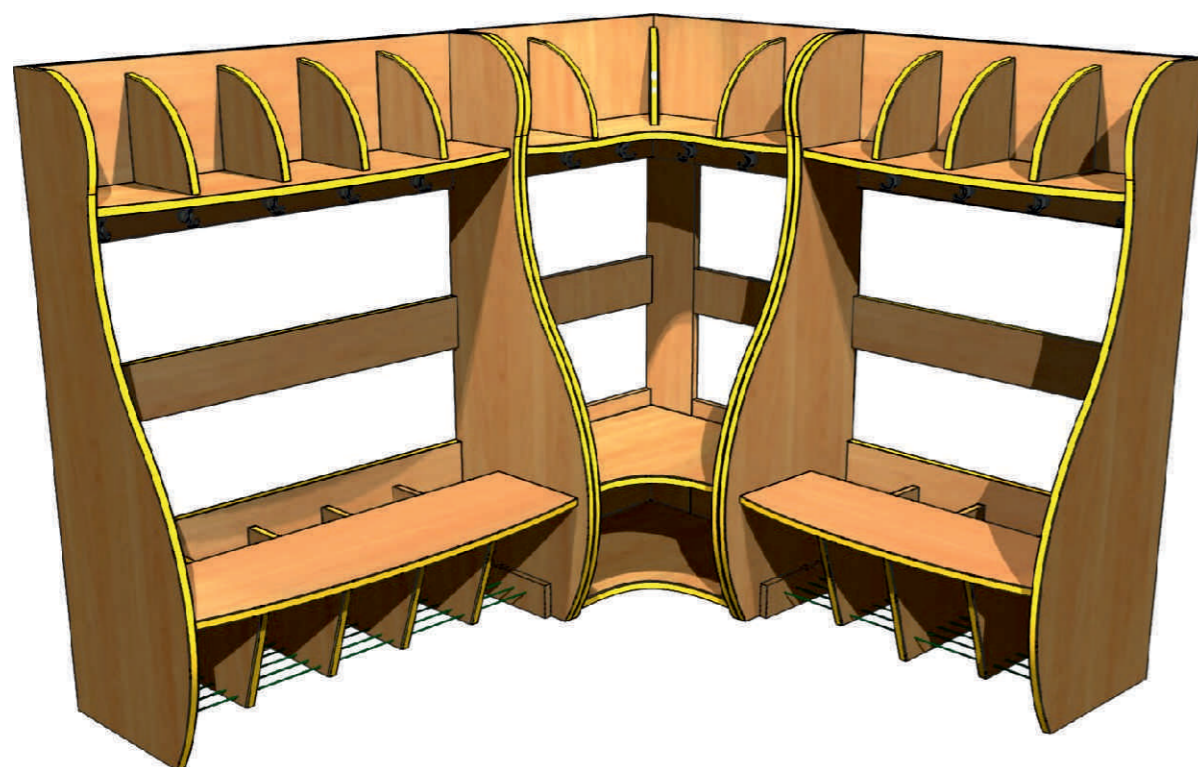

Przykładowe zestawienia szatni przedszkolnych

Wykonujemy indywidualne projekty
na zamówienie
Wszystkie nasze meble przywozimy
zmontowane i gotowe do użytku