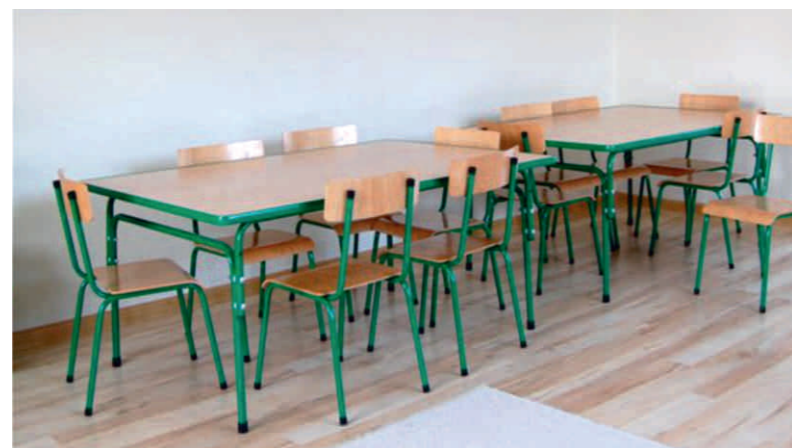

ZABAWKI

POCIĄG Z WAGONAMI
cena: 48 zł

MINI WYŚCIGÓWKA
cena: 5,10 zł

MINI SAMOLOTY
cena: 5,66 zł

SAMOLOTY CHUBBIES
cena: 9,44 zł

AUTO WYWROTKA 25cm
cena: 54,75 zł

STRAŻ POŻARNA 25cm
cena: 56,10 zł

AUTO KOPARKA 25cm
cena: 56,10 zł

PRZYCZEPA
cena: 48,70 zł

TRAKTOR KOPARKA 25cm
cena: 64,48 zł

AUTO WYWROTKA 19cm
cena: 38,20 zł

TRAKTOR ZE ZWIERZĘTAMI
cena: 76,50 zł

STRAŻ Z ZAŁOGĄ 25cm
cena: 67,30 zł

AUTO ŁADOWARKA 25cm
cena: 69,50 zł

AUTO AMBULANS 25cm
cena: 74,50 zł

AUTO EDUKACYJNE 25cm
cena: 72,70 zł

AUTO TRANSPORT KONIA 25cm
cena: 82,70 zł

JEEP Z FIGURKAMI 25cm
cena: 62,50 zł

AUTO POLICE VAN 25cm
cena: 82,60 zł

AUTO POLICE 2 25cm
cena: 72,84 zł

WIADERKO Z POJAZDAMI 30szt.
cena: 147,50 zł

NACZYNIA W WIADERKU
cena: 136,96 zł

WIADERKO BIG 30szt.
cena: 289,37 zł

ZAMEK WIKINGÓW
cena: 381,84 zł

GARAŻ PAKING DWU PIĘTROWY
cena: 179,60 zł