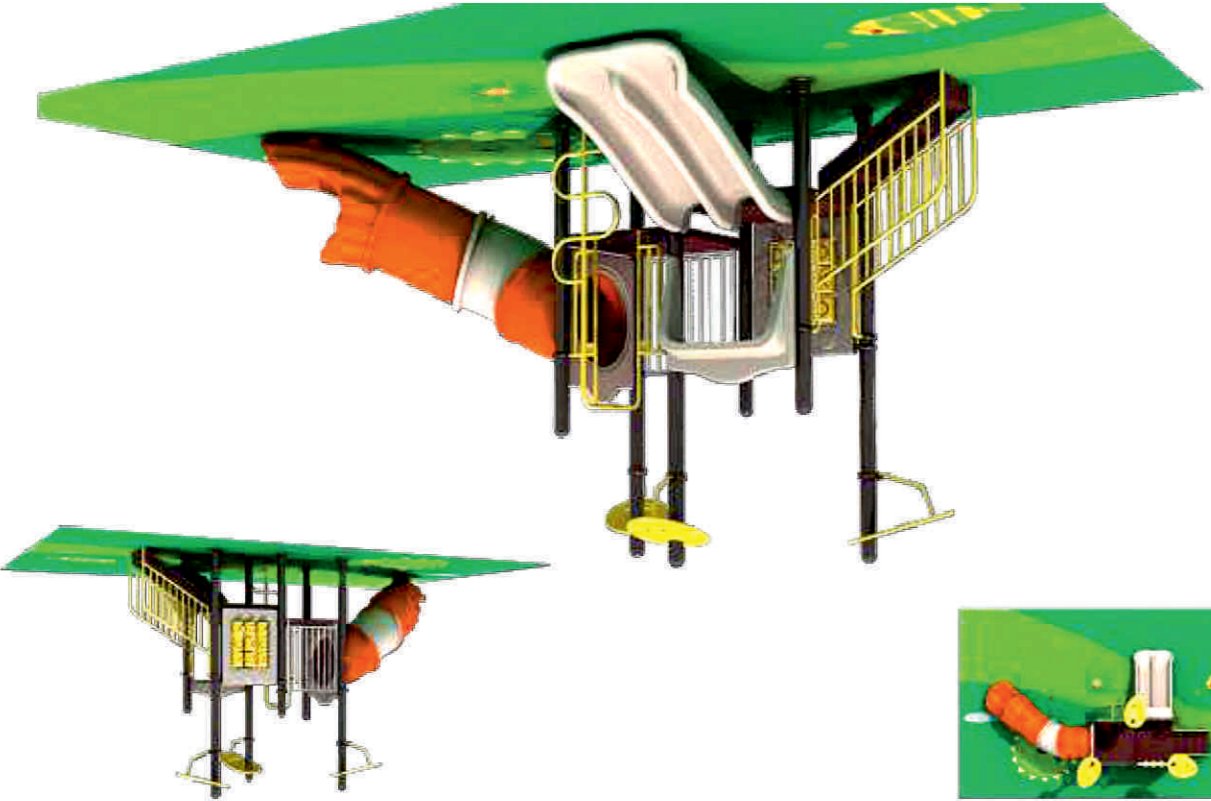

**LAWKA PRZEDSZKOLNA**  
wymiar: 100 x 38 x 60 cm  
cena 187 zł

**FOTELIK PIANKOWY**  
cena: 163 zł

**SZAFY NA LEŻAKI I POŚCIEL**  
cena zależna od wymiaru

**ZESTAW WYPOCZYNKOWY PIANKA**  
cena: 768 zł

16

## PLACE ZABAW

**PLAC ZABAW TS8046**  
wymiar: 600 x 300 x 290cm  
cena z montażem: 19290 zł

**PLAC ZABAW 11CT-06**  
wymiar: 700 x 430 x 480cm  
cena z montażem: 19290zł

25

tel. 29 746 16 26, fax. 29 596 13 76, tel. kom. 606 100 350, e-mail: [proposz.zz@interia.pl](mailto:proposz.zz@interia.pl)