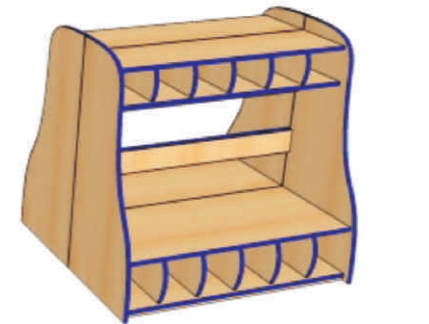

ZESTAW 5

Szatnia jedno lub dwustronna.

Płyta laminowana obrzeże T-18, z ławką stałą.

cena 1 osobę: 95 zł