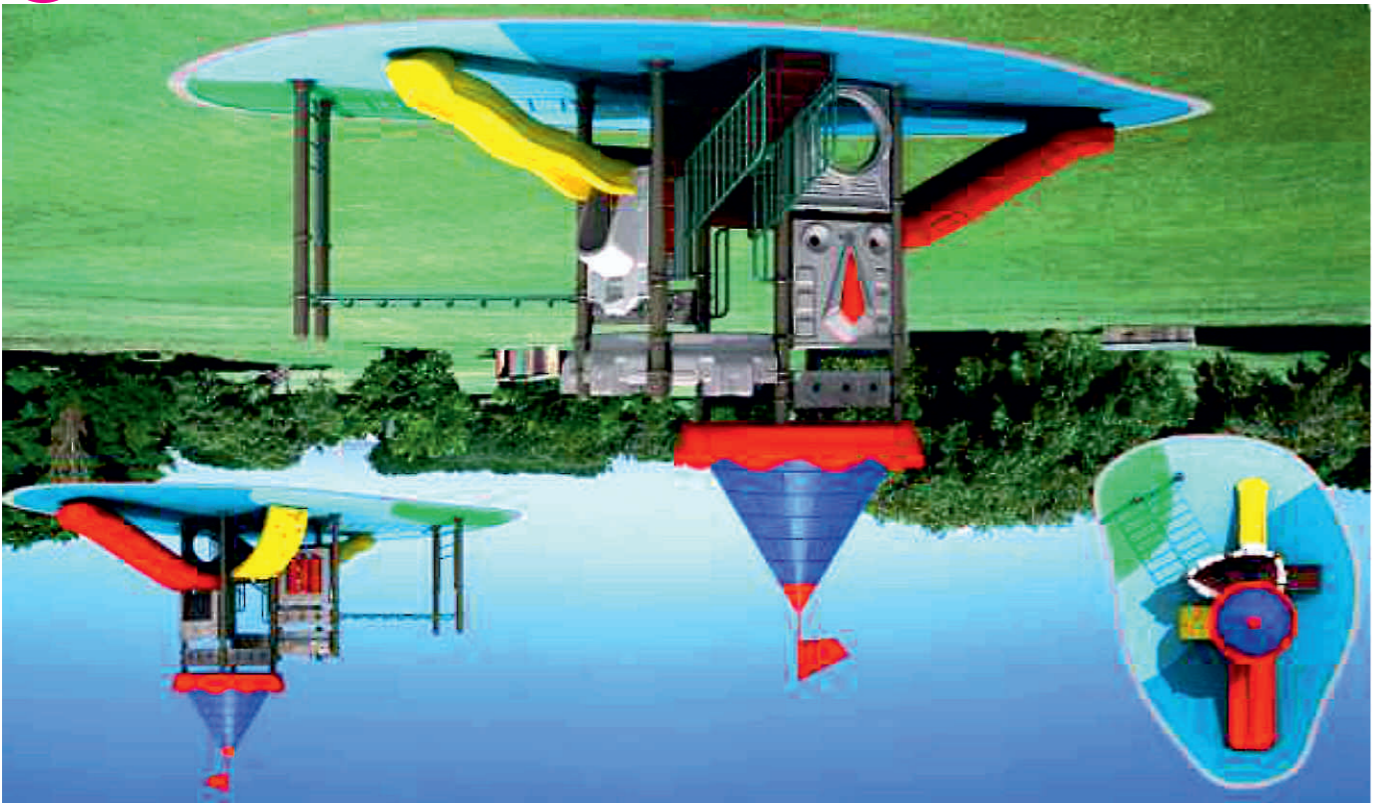

## PLACE ZABAW

**PLAC ZABAW TS8046**  
wymiar: 600 x 300 x 290cm  
cena z montażem: 19290 zł

**PLAC ZABAW 11CT-06**  
wymiar: 700 x 430 x 480cm  
cena z montażem: 19290zł

25

tel. 29 746 16 26, fax. 29 596 13 76, tel. kom. 606 100 350, e-mail: [proposz.zz@interia.pl](mailto:proposz.zz@interia.pl)