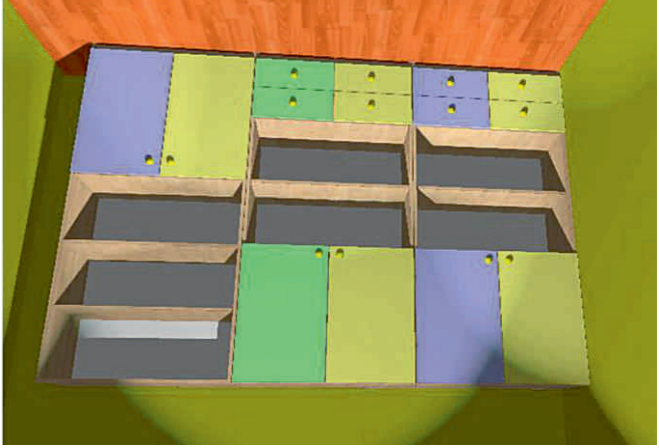

ZESTAW MEBLI DLA MALUCHÓW
wymiar: 90 x 90 x 170 cm
cena: 2787 zł