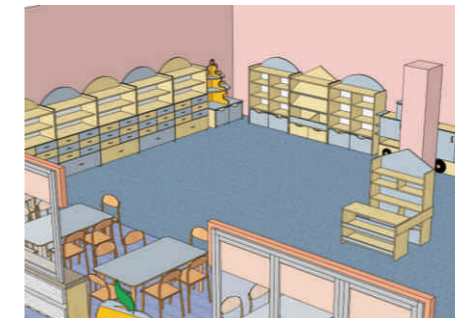

ZESTAW 43

Zestaw przedszkolny + stoły i krzesła.
Wymiary i kolorystyka dowolna
Płyta laminowana 18 mm obrzeże PCV i ABS.
Cena od 19900 zł.(zależne od ilości uczniów)